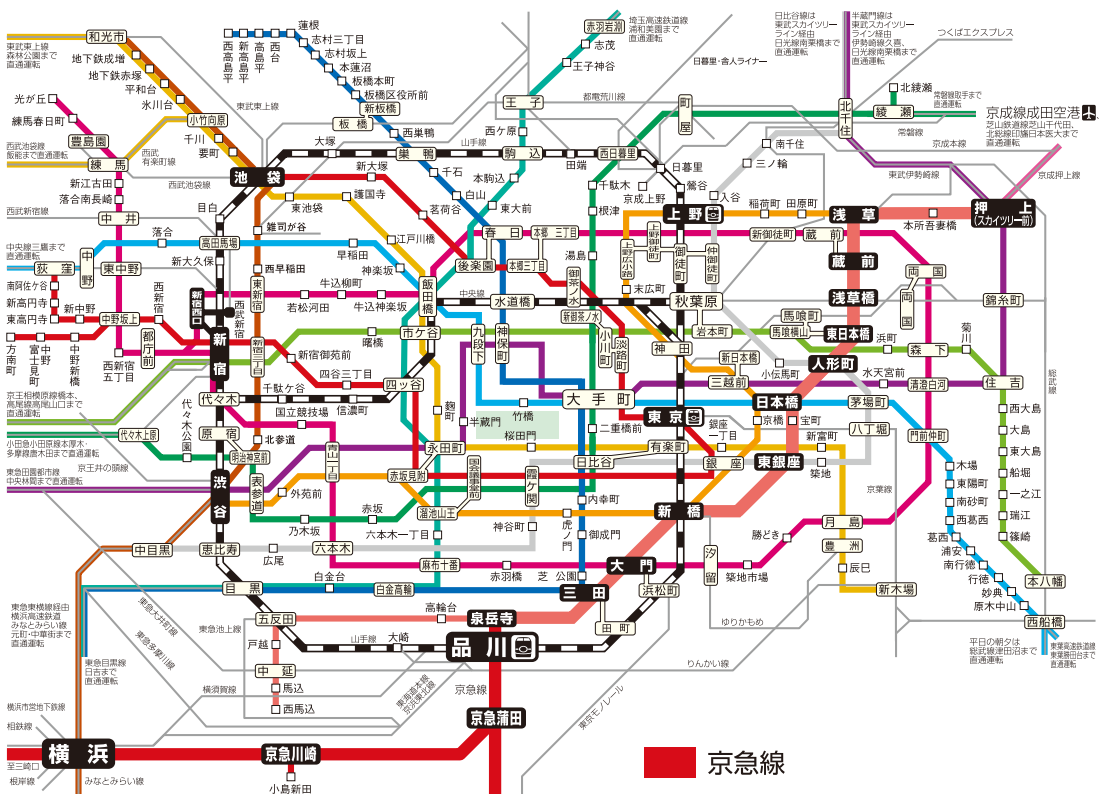

# 京急線 地下鉄路線図

- JR線(東京山手線内)    その他の路線
- 乗り換え・連絡駅
- 空港    新幹線乗り換え駅

**羽田空港  
国際線  
ターミナル**

**羽田空港  
国内線  
ターミナル**

- 京急線
- 都営地下鉄
  - 浅草線
  - 三田線
  - 新宿線
  - 大江戸線
- 東京メトロ
  - 銀座線
  - 丸ノ内線
  - 日比谷線
  - 東西線
  - 千代田線
  - 有楽町線
  - 副都心線
  - 半蔵門線
  - 南北線